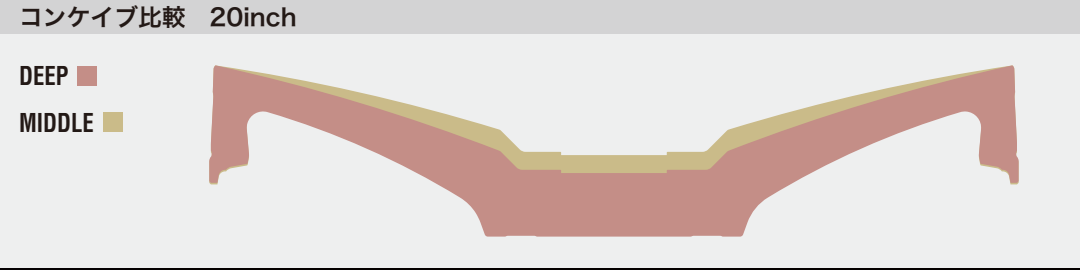

T H E B A C K L A B E L .

The reincarnation of **ZEAST**.

※カスタムオーダープラン、対応カラーの詳細▶P.195
※ブラッシュド加工、ディスクレーザータトゥーについて▶P.208-209

カスタムオーダープラン: **リムアレンジ** クリアカラー ミニオーダーカラー
特殊 P.C.D.

対応カラー: **IMPERIAL GOLD** **COLOR** Clear

TPMS TPMS対応の詳細▶P.211

※装着画像はイメージです。