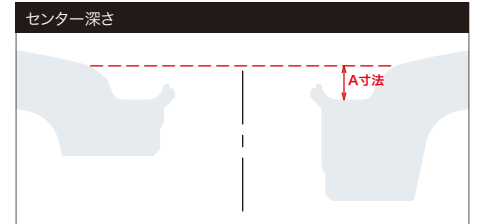

MADE IN JAPAN

WORKEMOTION RS11

ワークエモーション・アールエスイレブン
2 piece 17 / 16 / 15 inch

※カスタムオーダープラン、対応カラーの詳細▶P.200-201

カスタムオーダープラン

リムアレンジ

16/15inch 除く
TPMS対応の詳細▶P.211

※標準P.C.D. 5H-114.3は
取付ボルトM14対応です
(座面は60°テーパードとなります)

さらに詳しい情報は
こちらからアクセス!

装着イメージ

マッチング検索

SR : STEP RIM

ホワイト・WHT

SR 17

(ステッカー：ブラック・レッド仕様)

ブラック・BLK

SR 16

(ステッカー：ガンメタ仕様)

ホワイト・WHT

SR 16

(ステッカー：ガンメタ仕様)

ブラック・BLK

SR 15

(ステッカー：ホワイト・レッド仕様)

STEP RIM ステップリム

SPECIFICATIONS 17inch 2PIECE/REVERSE

[ ]内はハブ高さクリアランス/mm

ディスクカラー	SIZE	STANDARD Adisk(F:39/H:47) 4H-100(60) 5H-114.3(73.3)	DEEP RIM Odisk(F:31/H:39) 4H-100(60) 5H-100(60) 5H-114.3(73.3)	BIG CALIPER Rdisk(F:51/H:59) 5H-114.3(73.3)
ブラック		INSET(リムの深さ)mm	INSET(リムの深さ)mm	INSET(リムの深さ)mm
ホワイト		オーダーインセット	オーダーインセット	オーダーインセット
¥59,400	17×6.0J	32(43) ~ 27(48)	40(43) ~ 35(48)	20(43) ~ 15(48)
¥60,500	17×6.5J	38(43) ~ 21(60)	46(43) ~ 29(60)	26(43) ~ 9(60)
¥61,600	17×7.0J	45(43) ~ 14(74)	53(43) ~ 22(74)	33(43) ~ 2(74)
¥62,700	17×7.5J	51(43) ~ 8(86)	59(43) ~ 16(86)	39(43) ~ -4(86)
¥63,800	17×8.0J	57(43) ~ 2(98)	65(43) ~ 10(98)	45(43) ~ -10(98)
¥64,900	17×8.5J	64(43) ~ -5(112)	72(43) ~ 3(112)	52(43) ~ -17(112)
¥66,000	17×9.0J	70(43) ~ -11(124)	78(43) ~ -3(124)	58(43) ~ -23(124)
¥67,100	17×9.5J	76(43) ~ -17(136)	84(43) ~ -9(136)	64(43) ~ -29(136)
¥68,200	17×10.0J	83(43) ~ -24(150)	85(49) ~ -16(150)	71(43) ~ -36(150)
¥69,300	17×10.5J	85(47) ~ -30(162)	85(55) ~ -22(162)	77(43) ~ -42(162)