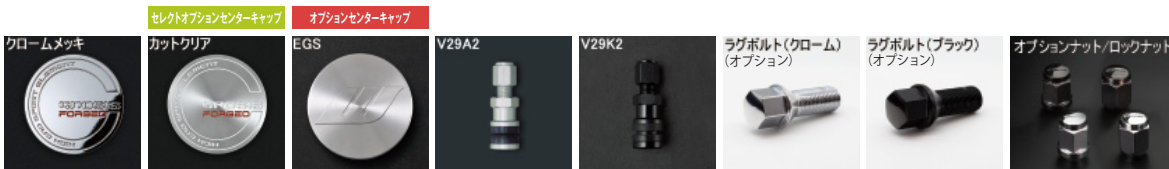

MADE IN JAPAN

GROSIS
FMB03
FORGED MONOBLOCK

グノーシス・エフエムビー 03
1 piece 20 / 19 inch

※ペイントカラーの詳細▶P.188
※ブラッシュド加工について▶P.208

カスタムオーダープラン セミオーダーカラー 特殊P.C.D.

TPMS対応の詳細▶P.211

さらに詳しい情報は
こちらからアクセス!

装着イメージ

マッチング検索

SPECIFICATIONS 20inch 1PIECE/NORMAL

FORGED BILLET

ペイント	ブラックアノダイズド	ブラッシュド	SIZE	ミドルコンケイブ				ディープコンケイブ				ウルトラディープコンケイブ			
				5H-100(57)(60)		5H-112(66.5)		5H-100(57)(60)		5H-112(66.5)		5H-100(57)(60)		5H-112(66.5)	
				INSET[ハブ高さクリアランス]mm				INSET[ハブ高さクリアランス]mm				INSET[ハブ高さクリアランス]mm			
標準インセット		オーダーインセット		標準インセット		オーダーインセット		標準インセット		オーダーインセット					
¥151,800	¥162,800	¥168,300	20×8.5J	45 [42]	35 [52]	25 [62]	48 [39]~14 [73]								
¥154,000	¥165,000	¥170,500	20×9.0J	42 [51]	35 [58]	23 [70]	51 [42]~20 [73]								
¥156,200	¥167,200	¥172,700	20×9.5J					38 [34]	25 [47]		45 [27]~25 [47]				
¥158,400	¥169,400	¥174,900	20×10.0J					35 [43]	25 [53]	18 [60]	48 [30]~17 [61]				
¥160,600	¥171,600	¥177,100	20×10.5J									32 [39]	23 [48]		44 [27]~23 [48]
¥162,800	¥173,800	¥179,300	20×11.0J									30 [47]			51 [26]~30 [47]
¥13,200up			特殊P.C.D.	5H-108~115											

- ●カラー:ペイント/ブラックアノダイズド(SKB)/ブラッシュド(BRU)
- ●ペイントカラーは、カスタムオーダープランのセミオーダーカラーよりお選びいただけます。詳しくはお問合せ下さい。
- ●付属品:センターキャップ(クロームメッキ)/1個・エアバルブ/1個(V29A2)
- ●P.C.D.5H-100モデルは、小径レンチ仕様となりますので詳しくはお問合せ下さい。
- ●ご使用になるナット、ボルトに関してはお問合せ下さい。
- ●標準P.C.D.は、60°テーパードとなります。
- ●製造条件により対応できない場合があります。
- ●オーダーインセットは車両条件により対応できない場合があります。
- ●仕様により多少納期がかかる場合があります。
- ●ブラックアノダイズド(SKB)は、製造上色むら・個体毎の色差が生じる場合があります。これらの色むら・色差は製品保証外となりますのでご注意ください。
- ●ハブ高さクリアランスの数値は、取付面からセンターキャップまでの参考値です。上記のハブ高さ以下であっても車両ハブ形状によっては接触する場合があります。
- ●コンケイブの形状違いにより色目が異なって見える場合があります。ご了承下さい。