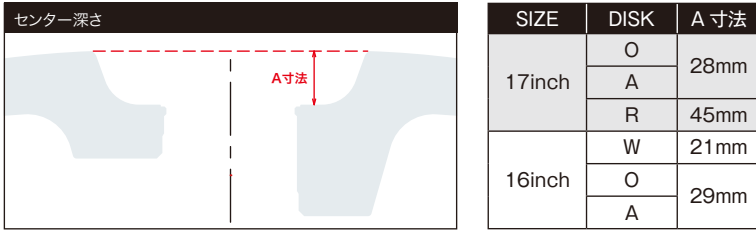

- ●カラー：シルバー(SIL)/ブラック(BLK)/マットカーボン(MGM)/チタンゴールド(HPG)
- ●セミアダカラー：同価格
- ●WORK指定のカラーよりお選びいただけます。詳しくはお問合せ下さい。
- ●付属品：エアバルブ1個(V29A・★はV13C2)・リムステッカー1枚・[センターキャップは、オプションアイテムになります。]
- ●★は4H-100のみの設定となります。
- ●パフアルマイトリムが標準となります。
- ●P.C.D.100~110はセンターキャップA、P.C.D.112~114.3はセンターキャップBとなります。
- ●特殊P.C.D.時、ご使用になるナット、ボルトに関してはお問合せ下さい。
- ●製造条件により対応できない場合があります。
- ●仕様により多少納期がかかる場合があります。
- ●ハブ高さクリアランスの値は、取付面からセンターキャップまでの参考値です。(A,B Type共通)
- ●上記のハブ高さ以下であっても車両ハブ形状によっては接触する場合があります。

1. **Optional Items**
2. ■センターキャップA ¥5,500/1個
   - ■センターキャップB ¥5,500/1個
   - ■チタンコートピースポルト ¥13,200up/1本
   - ■ゴールドピースポルト ¥5,500up/1本
   - ■ブラックピースポルト 同価格
   - ■ブラックエアバルブ 同価格
   - ※★にはブラックエアバルブの設定はありません。
3. **Repair Parts**
4. ■No120175 センターキャップA ¥5,500/1個
   - ■No120176 センターキャップB ¥5,500/1個
   - ■No180003 エアバルブ ¥1,320/1個 (V13C2)
   - ■No180031 エアバルブ ¥1,650/1個 (V29A)
   - ■No180095 ブラックエアバルブ ¥1,650/1個 (V29K)
   - ■No130058 ステッカー ¥550/1枚※M1リムステッカー

※装着画像はイメージです。