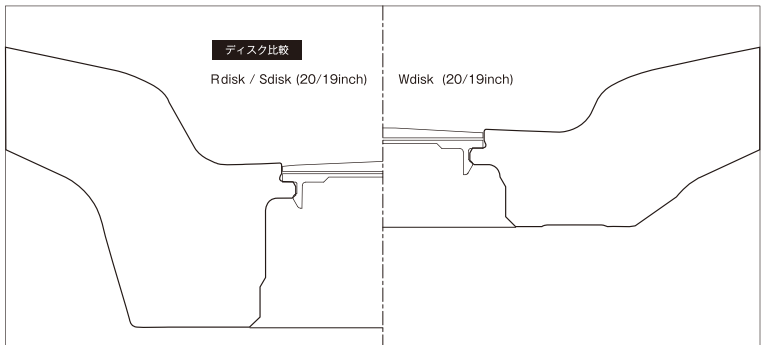

SIZE	DISK	A寸法
20inch	W disk	11mm
	S disk	21.5mm
	R disk	21.5mm
19inch	W disk	9mm
	S disk	21.5mm
	R disk	21.5mm