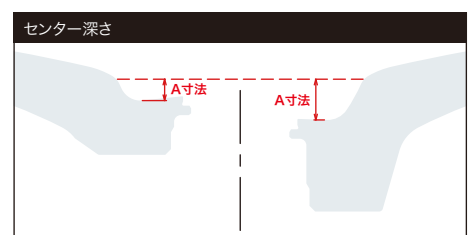

SIZE	DISK	A寸法
20inch	W disk	11mm
	S disk	21.5mm
	R disk	21.5mm
19inch	W disk	9mm
	S disk	21.5mm
	R disk	21.5mm